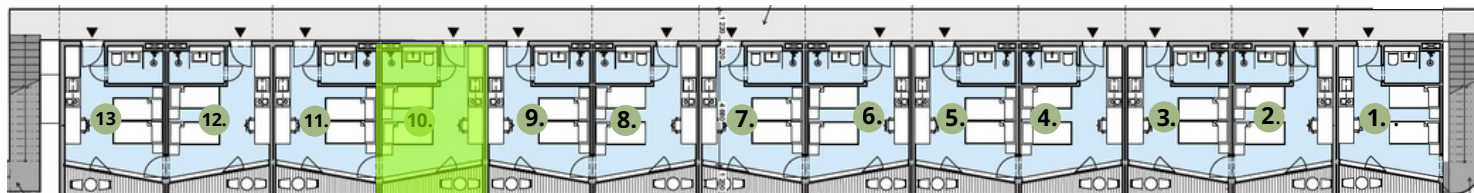

PRODUKTOVÝ LIST APARTCAMP MARINA LIPTOV, APARTMÁN Č. 10

Pôdorys poschodia:

1 izbový apartmán č. 10

Poschodie/Floor: 1.NP

Interiér 18,56 m²

Balkón 3,3 m²

SPOLU 21,86 m²

Upozornenie Plochy jednotlivých miestností sú orientačné.