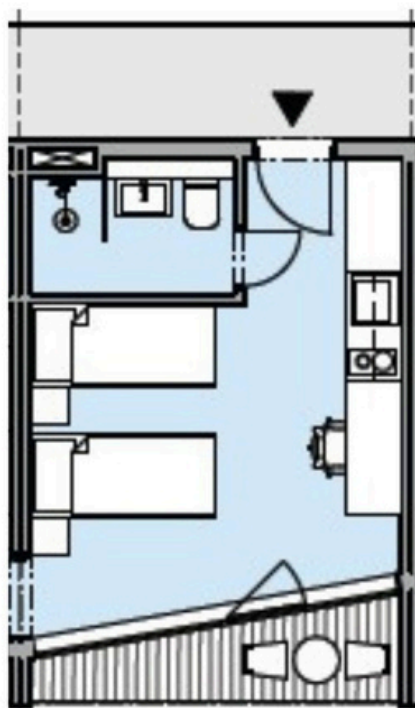

PRODUKTOVÝ LIST APARTCAMP MARINA LIPTOV, APARTMÁN Č. 10

Pôdorys poschodia:

1 izbový apartmán č. 10

Poschodie/Floor: 1.NP

Interiér 18,56 m²

Balkón 3,3 m²

SPOLU 21,86 m²

Upozornenie Plochy jednotlivých miestností sú orientačné.