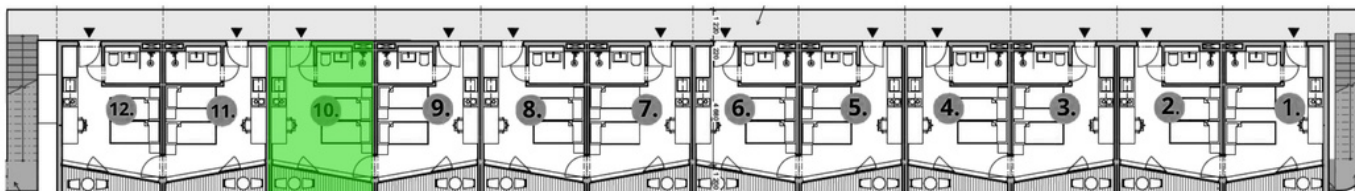

PRODUKTOVÝ LIST APARTCAMP MARINA LIPTOV, APARTMÁN Č. 10

Pôdorys poschodia:

1 izbový apartmán č. 10

Poschodie/Floor: 1.NP

Interiér 18,56 m²

Balkón 3,3 m²

SPOLU 21,86 m²

Upozornenie Plochy jednotlivých miestností sú orientačné.