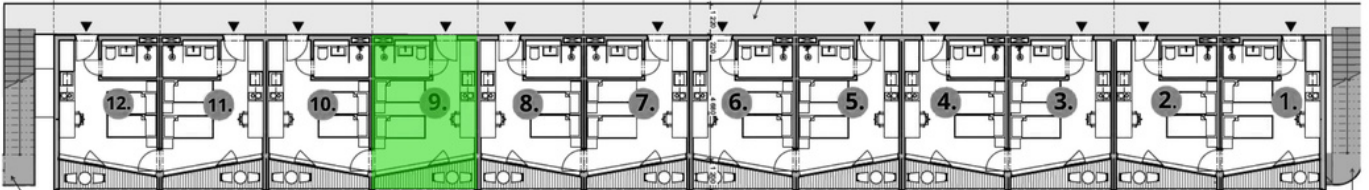

PRODUKTOVÝ LIST APARTCAMP MARINA LIPTOV, APARTMÁN Č. 9

Pôdorys poschodia:

1 izbový apartmán č. 9

Poschodie/Floor: 1.NP

Interiér	18,56 m ²
Balkón	3,3 m ²
SPOLU	21,86 m²

Upozornenie Plochy jednotlivých miestností sú orientačné.