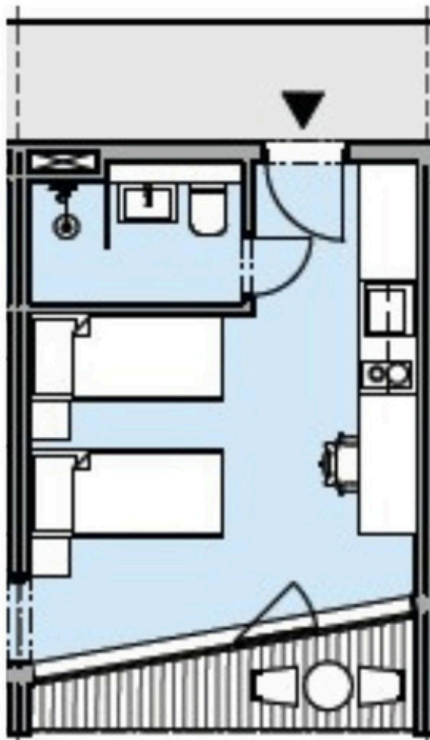

PRODUKTOVÝ LIST APARTCAMP MARINA LIPTOV, APARTMÁN Č. 9

Pôdorys poschodia:

1 izbový apartmán č. 9

Poschodie/Floor: 1.NP

Interiér	18,56 m ²
Balkón	3,3 m ²
SPOLU	21,86 m²

Upozornenie Plochy jednotlivých miestností sú orientačné.