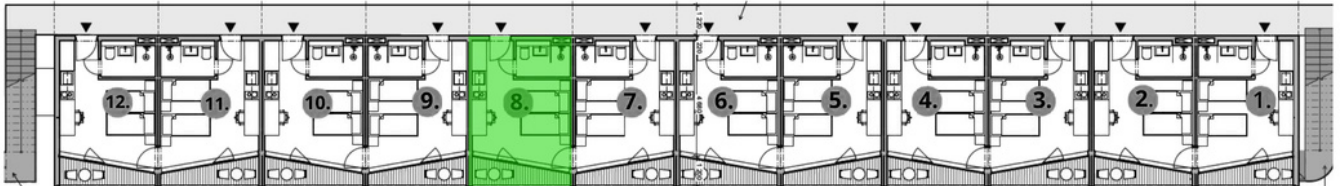

PRODUKTOVÝ LIST APARTCAMP MARINA LIPTOV, APARTMÁN Č. 8

Pôdorys poschodia:

1 izbový apartmán č. 8

Poschodie/Floor: 1.NP

Interiér	18,56 m ²
Balkón	3,3 m ²
SPOLU	21,86 m²

Upozornenie Plochy jednotlivých miestností sú orientačné.