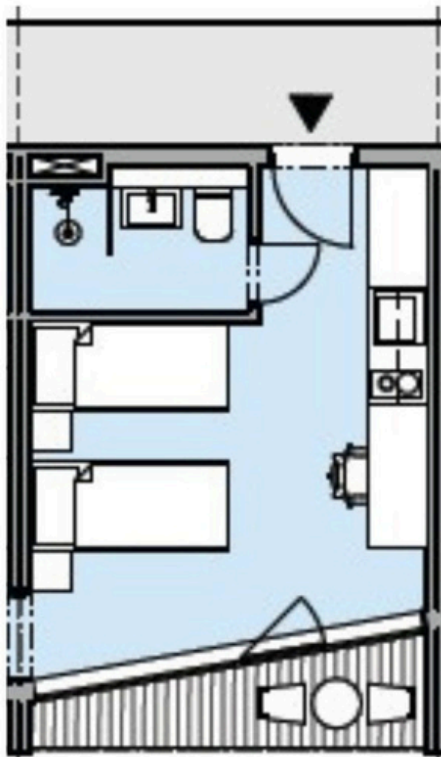

## PRODUKTOVÝ LIST APARTCAMP MARINA LIPTOV, APARTMÁN Č. 7

Pôdorys poschodia:

### 1 izbový apartmán č. 7

Poschodie/Floor: 1.NP

Interiér	18,56 m <sup>2</sup>
Balkón	3,3 m <sup>2</sup>
<b>SPOLU</b>	<b>21,86 m<sup>2</sup></b>

Upozornenie Plochy jednotlivých miestností sú orientačné.

Rozsah nábytku bude špecifikovaný v štandarde.