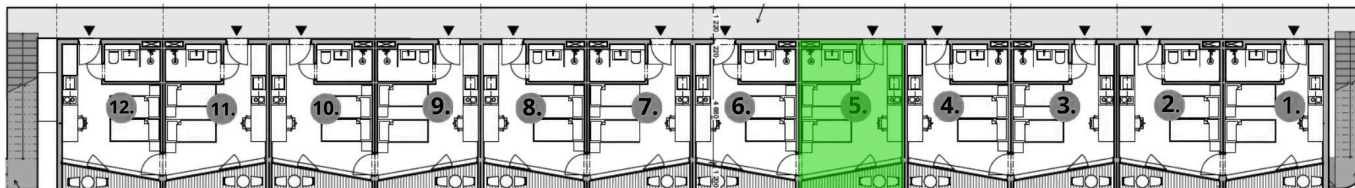

## PRODUKTOVÝ LIST APARTCAMP MARINA LIPTOV, APARTMÁN Č. 5

Pôdorys poschodia:

### 1 izbový apartmán č. 5

Poschodie/Floor: 1.NP

Interiér 18,56 m<sup>2</sup>

Balkón 3,3 m<sup>2</sup>

**SPOLU 21,86 m<sup>2</sup>**

Upozornenie Plochy jednotlivých miestností sú orientačné.

Rozsah nábytku bude špecifikovaný v štandarde.