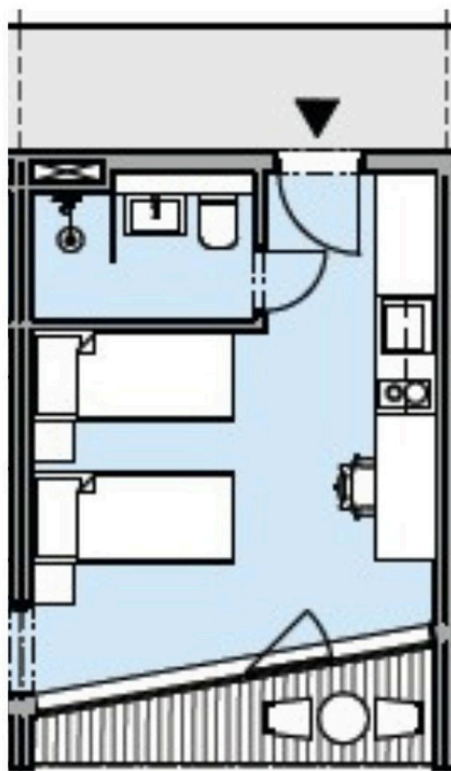

## PRODUKTOVÝ LIST APARTCAMP MARINA LIPTOV, APARTMÁN Č. 5

Pôdorys poschodia:

### 1 izbový apartmán č. 5

Poschodie/Floor: 1.NP

Interiér 18,56 m<sup>2</sup>

Balkón 3,3 m<sup>2</sup>

**SPOLU 21,86 m<sup>2</sup>**

Upozornenie Plochy jednotlivých miestností sú orientačné.

Rozsah nábytku bude špecifikovaný v štandarde.