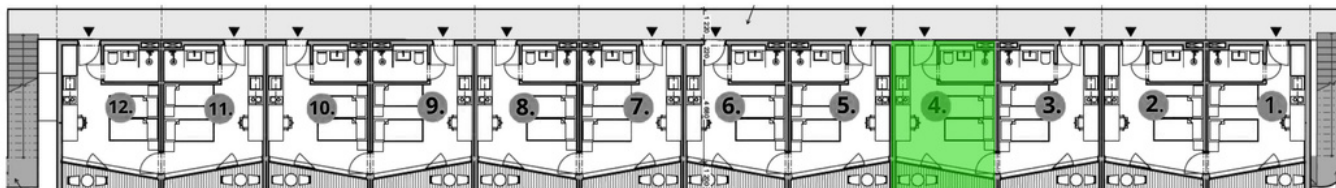

PRODUKTOVÝ LIST APARTCAMP MARINA LIPTOV, APARTMÁN Č. 4

Pôdorys poschodia:

1 izbový apartmán č. 4

Poschodie/Floor: 1.NP

Interiér 18,56 m²

Balkón 3,3 m²

SPOLU 21,86 m²

Upozornenie Plochy jednotlivých miestností sú orientačné.