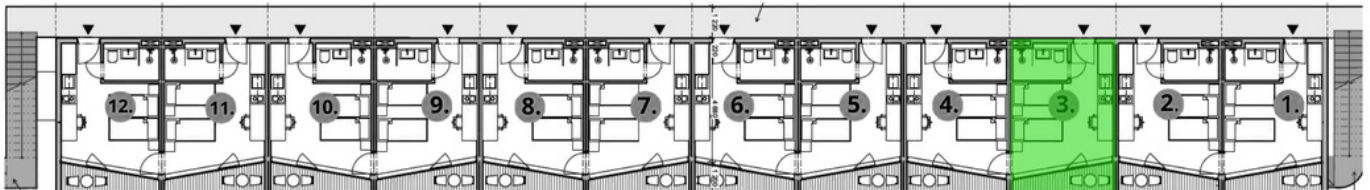

PRODUKTOVÝ LIST APARTCAMP MARINA LIPTOV, APARTMÁN Č. 3

Pôdorys poschodia:

1 izbový apartmán č. 3

Poschodie/Floor: 1.NP

Interiér	18,56 m ²
Balkón	3,3 m ²
SPOLU	21,86 m²

Upozornenie Plochy jednotlivých miestností sú orientačné.