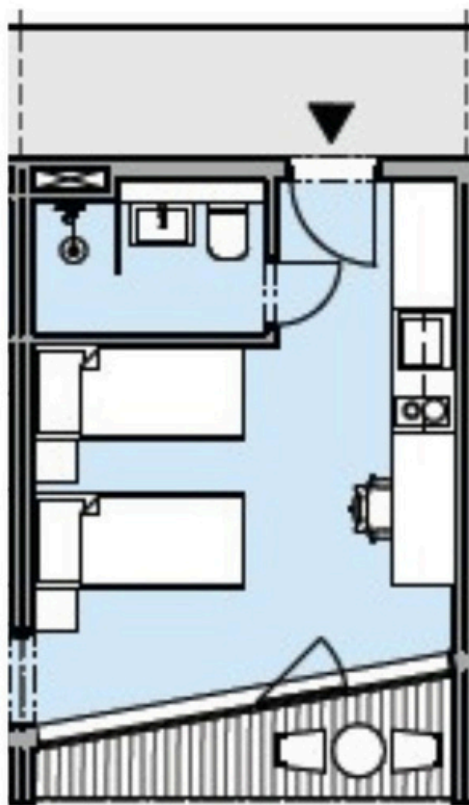

PRODUKTOVÝ LIST APARTCAMP MARINA LIPTOV, APARTMÁN Č. 3

Pôdorys poschodia:

1 izbový apartmán č. 3

Poschodie/Floor: 1.NP

Interiér	18,56 m ²
Balkón	3,3 m ²
SPOLU	21,86 m²

Upozornenie Plochy jednotlivých miestností sú orientačné.