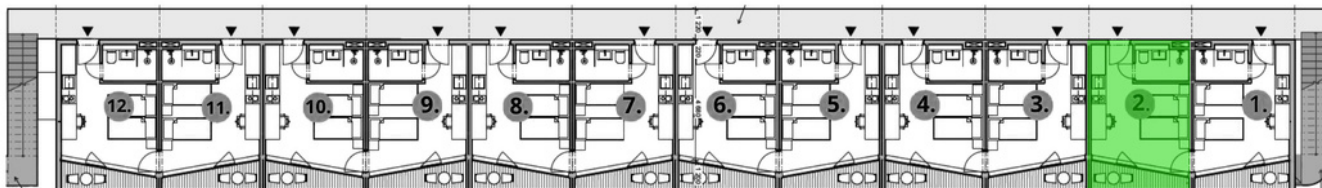

## PRODUKTOVÝ LIST APARTCAMP MARINA LIPTOV, APARTMÁN Č. 2

Pôdorys poschodia:

### 1 izbový apartmán č. 2

Poschodie/Floor: 1.NP

Interiér	18,56 m <sup>2</sup>
Balkón	3,3 m <sup>2</sup>
<b>SPOLU</b>	<b>21,86 m<sup>2</sup></b>

Upozornenie Plochy jednotlivých miestností sú orientačné.

Rozsah nábytku bude špecifikovaný v štandarde.