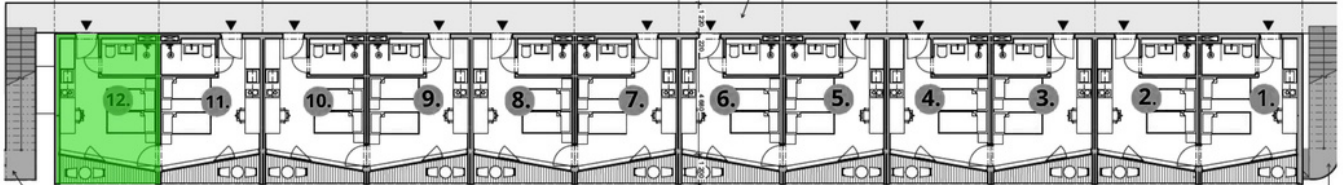

## PRODUKTOVÝ LIST APARTCAMP MARINA LIPTOV, APARTMÁN Č. 12

Pôdorys poschodia:

### 1 izbový apartmán č. 12

Poschodie/Floor: 1.NP

Interiér 18,56 m<sup>2</sup>

Balkón 3,3 m<sup>2</sup>

**SPOLU 21,86 m<sup>2</sup>**

Upozornenie Plochy jednotlivých miestností sú orientačné.

Rozsah nábytku bude špecifikovaný v štandarde.