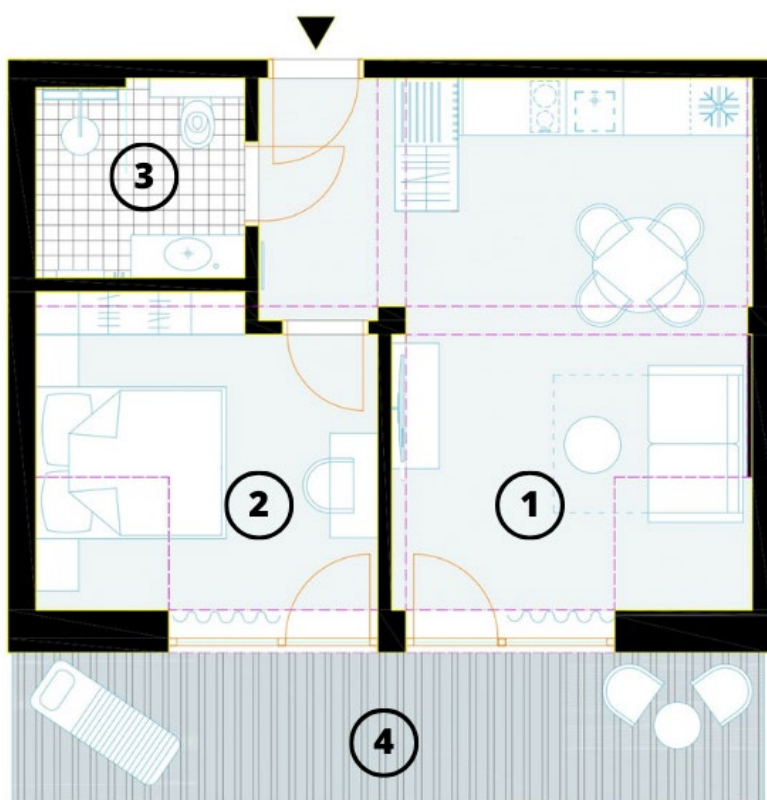

Developer: JKSK, spol. s r. o.
www.tatrylakegarden.sk

Predajca: RK SPIRIT, s.r.o.
reality@rkspirit.sk