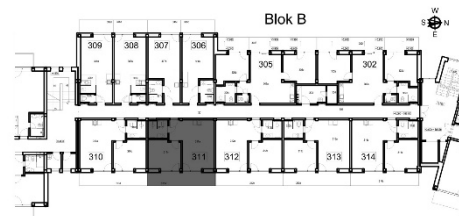

TATRY LAKE GARDEN

RESORT & SPA

2-izb. apt./2-room apt.: 311/B337
Blok/Block: B
Poschodie/Floor: Podkrovie

1.	Hala + kuchynský kút	24,62 m ²
2.	Izba	12,76 m ²
3.	Kúpeľňa s WC	4,63 m ²
	Spolu interiér	42,01 m ²
4.	Balkón	12,36 m ²
	Spolu s balkónom	54,37 m ²