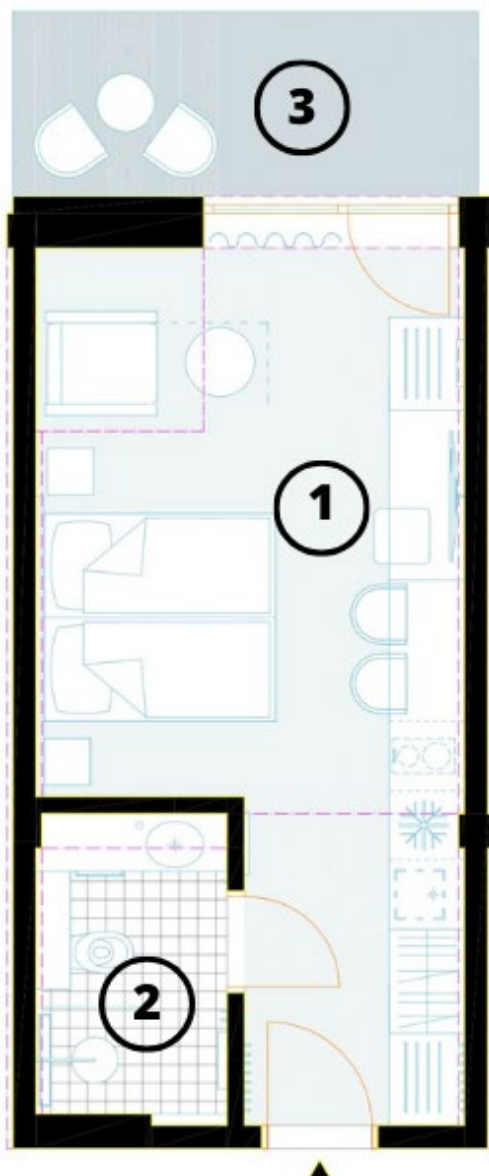

TATRY LAKE GARDEN

RESORT & SPA

1-izb. apt./1-room apt.: 307/B338
Blok/Block: B
Poschodie/Floor: Podkrovie

1.	Štúdio	23,47 m ²
2.	Kúpeľňa s WC	4,34 m ²
	Spolu interiér	27,81 m ²
3.	Balkón	6,18 m ²
	Spolu s balkónom	33,99 m ²