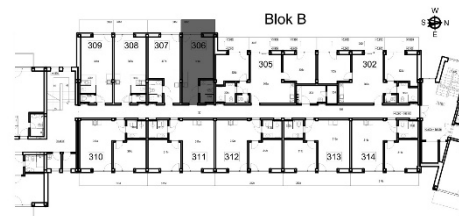

TATRY LAKE GARDEN

RESORT & SPA

1-izb. apt./1-room apt.: 306/B336
Blok/Block: B
Poschodie/Floor: Podkrovie

1.	Štúdio	23,23 m ²
2.	Kúpeľňa s WC	4,34 m ²
	Spolu interiér	27,57 m ²
3.	Balkón	6,18 m ²
	Spolu s balkónom	33,75 m ²