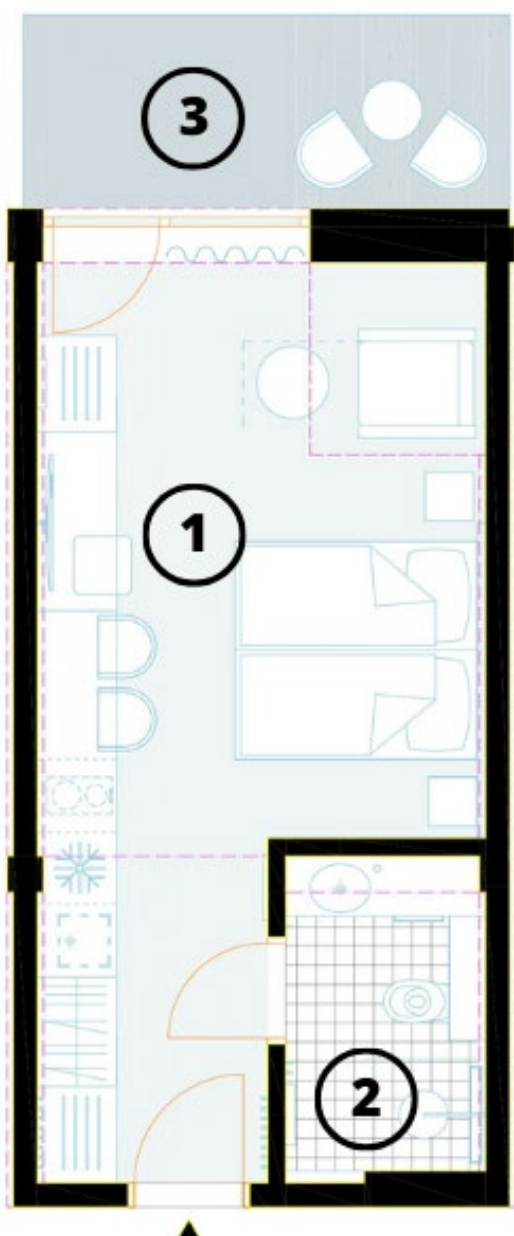

TATRY LAKE GARDEN

RESORT & SPA

1-izb. apt./1-room apt.: 306/B336
Blok/Block: B
Poschodie/Floor: Podkrovie

1.	Štúdio	23,23 m ²
2.	Kúpeľňa s WC	4,34 m ²
	Spolu interiér	27,57 m ²
3.	Balkón	6,18 m ²
	Spolu s balkónom	33,75 m ²