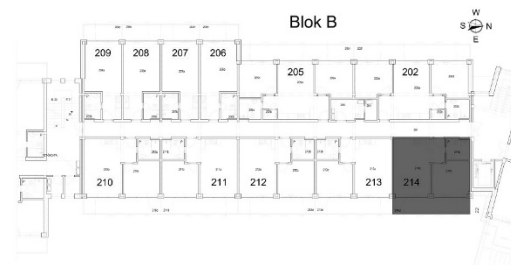

TATRY LAKE GARDEN

RESORT & SPA

2-izb. apt./2-room apt.: 214/B231
Blok/Block: B
Poschodie/Floor: 2NP

1.	Hala + kuchynský kút	24,87 m ²
2.	Izba	13,15 m ²
3.	Kúpeľňa s WC	4,73 m ²
	Spolu interiér	42,75 m ²
4.	Balkón	12,69 m ²
	Spolu s balkónom	55,44 m ²