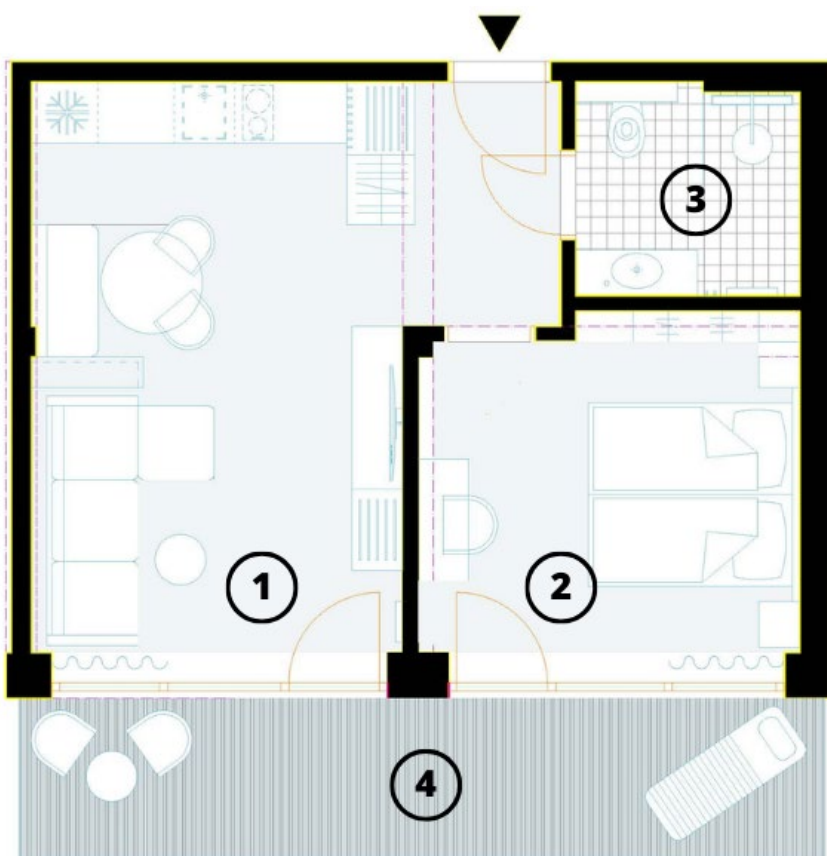

TATRY LAKE GARDEN

RESORT & SPA

2-izb. apt./2-room apt.: 214/B231
Blok/Block: B
Poschodie/Floor: 2NP

1.	Hala + kuchynský kút	24,87 m ²
2.	Izba	13,15 m ²
3.	Kúpeľňa s WC	4,73 m ²
	Spolu interiér	42,75 m ²
4.	Balkón	12,69 m ²
	Spolu s balkónom	55,44 m ²