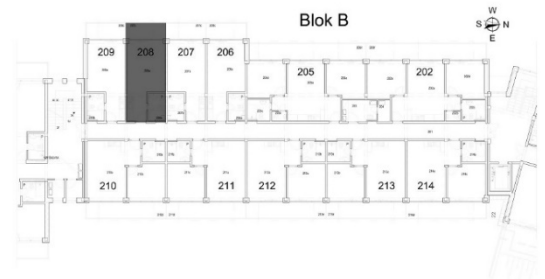

TATRY LAKE GARDEN

RESORT & SPA

1-izb. apt./1-room apt.: 208/B239
Blok/Block: B
Poschodie/Floor: 2NP

1.	Štúdio	23,04 m ²
2.	WC	1,59 m ²
3.	Kúpeľňa	3,77 m ²
Spolu interiér		28,40 m ²
4.	Balkón	6,35 m ²
Spolu s balkónom		34,75 m ²