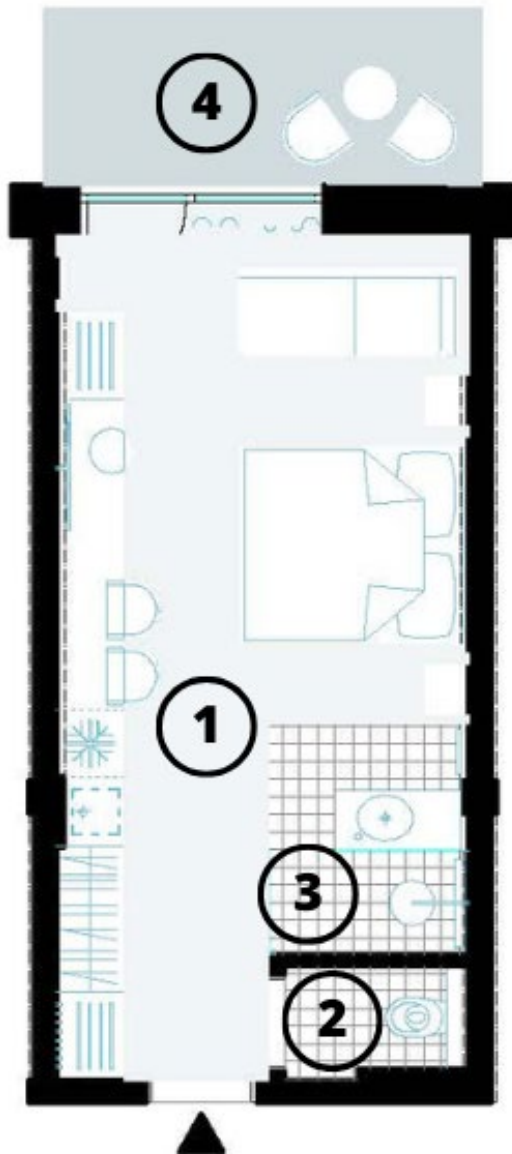

TATRY LAKE GARDEN

RESORT & SPA

1-izb. apt./1-room apt.: 208/B239
Blok/Block: B
Poschodie/Floor: 2NP

1.	Štúdio	23,04 m ²
2.	WC	1,59 m ²
3.	Kúpeľňa	3,77 m ²
Spolu interiér		28,40 m ²
4.	Balkón	6,35 m ²
Spolu s balkónom		34,75 m ²