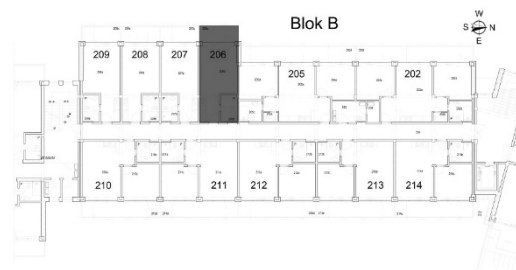

# TATRY LAKE GARDEN

RESORT & SPA

1-izb. apt./1-room apt.: 206/B236  
Blok/Block: B  
Poschodie/Floor: 2NP

1.	Štúdio	23,48 m <sup>2</sup>
2.	Kúpeľňa s WC	4,34 m <sup>2</sup>
	Spolu interiér	27,82 m <sup>2</sup>
3.	Balkón	6,35 m <sup>2</sup>
	Spolu s balkónom	34,17 m <sup>2</sup>