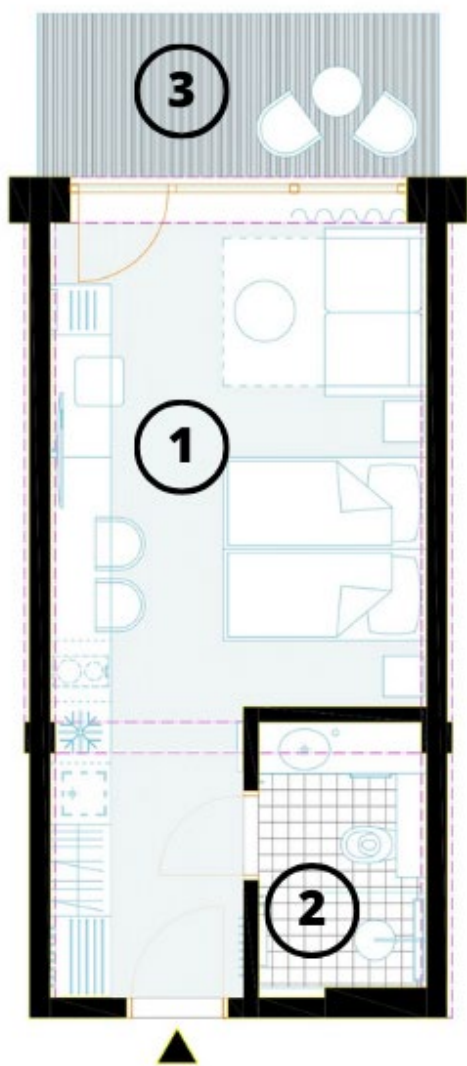

# TATRY LAKE GARDEN

RESORT & SPA

1-izb. apt./1-room apt.: 206/B236  
Blok/Block: B  
Poschodie/Floor: 2NP

1.	Štúdio	23,48 m <sup>2</sup>
2.	Kúpeľňa s WC	4,34 m <sup>2</sup>
	Spolu interiér	27,82 m <sup>2</sup>
3.	Balkón	6,35 m <sup>2</sup>
	Spolu s balkónom	34,17 m <sup>2</sup>