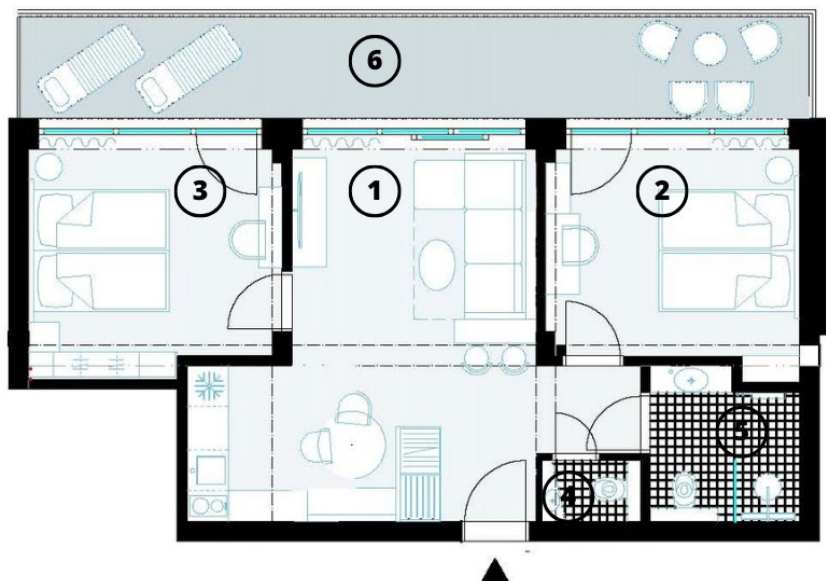

TATRY LAKE GARDEN

RESORT & SPA

3-izb. apt./3-room apt.: 202/B232
Blok/Block: B
Poschodie/Floor: 2NP

1.	Hala + kuchynský kút	26,31 m ²
2.	Izba	12,67 m ²
3.	Izba	13,08 m ²
4.	WC	1,45 m ²
5.	Kúpeľňa s WC	4,81 m ²
	Spolu interiér	58,32 m ²
6.	Balkón	19,04 m ²
	Spolu s balkónom	77,36 m ²