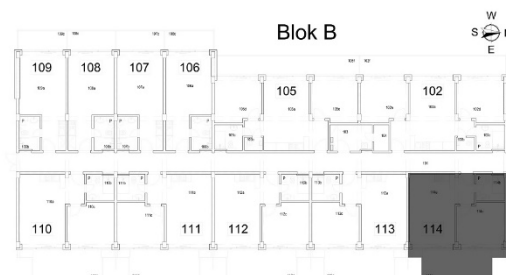

TATRY LAKE GARDEN

RESORT & SPA

2-izb. apt./2-room apt.: 114/B131
Blok/Block: B
Poschodie/Floor: 1NP

1.	Hala + kuchynský kút	24,50 m ²
2.	Izba	12,80 m ²
3.	Kúpeľňa s WC	4,70 m ²
	Spolu interiér	42,00 m ²
4.	Terasa	13,89 m ²
	Spolu s terasou	55,89 m ²