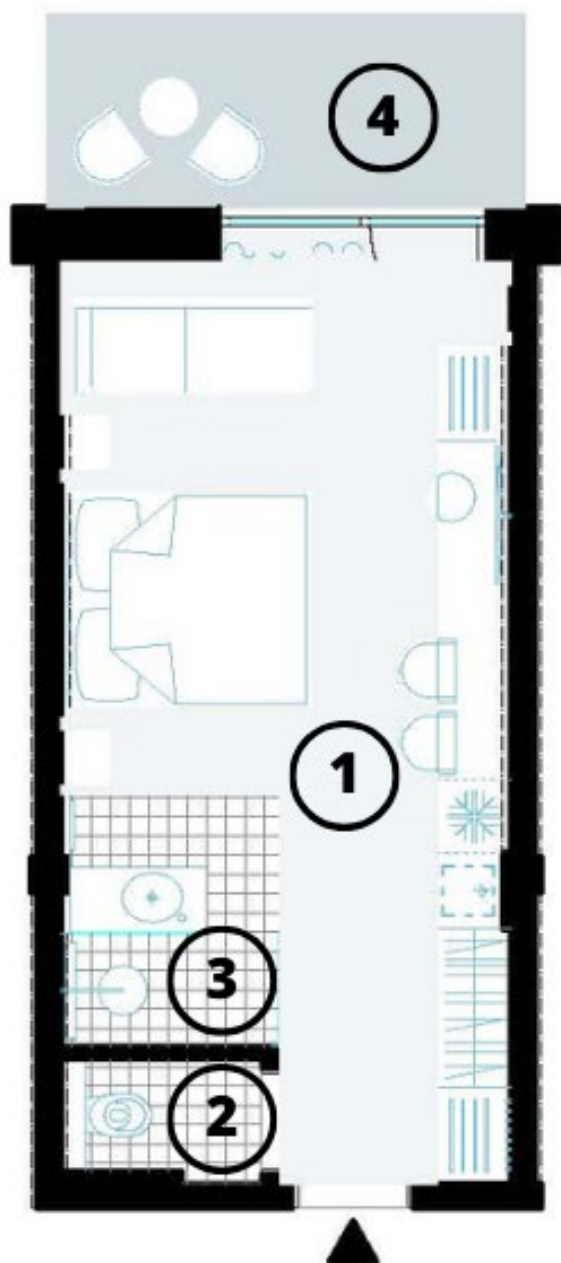

TATRY LAKE GARDEN

RESORT & SPA

1-izb. apt./1-room apt.: 326/A324
Blok/Block: A
Poschodie/Floor: Podkrovie

| | | |
|------------------|---------|----------------------|
| 1. | Štúdio | 22,79 m ² |
| 2. | WC | 1,59 m ² |
| 3. | Kúpeľňa | 3,77 m ² |
| Spolu interiér | | 28,15 m ² |
| 4. | Balkón | 6,18 m ² |
| Spolu s balkónom | | 34,33 m ² |