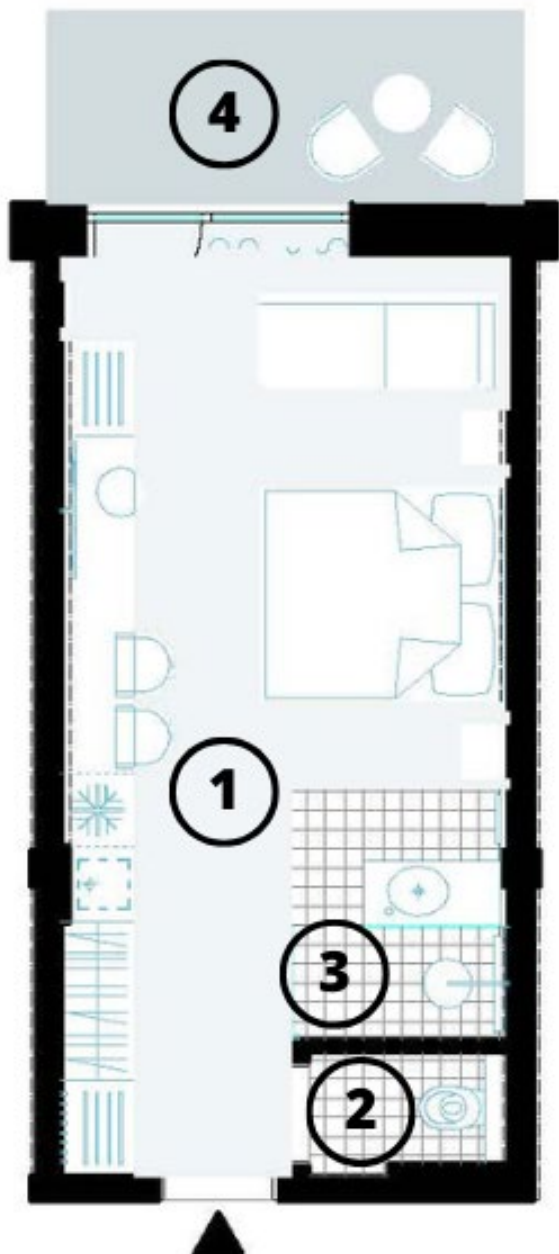

TATRY LAKE GARDEN

RESORT & SPA

1-izb. apt./1-room apt.: 325/A322
Blok/Block: A
Poschodie/Floor: Podkrovie

1.	Štúdio	22,79 m ²
2.	WC	1,59 m ²
3.	Kúpeľňa	3,77 m ²
Spolu interiér		28,15 m ²
4.	Balkón	6,18 m ²
Spolu s balkónom		34,33 m ²