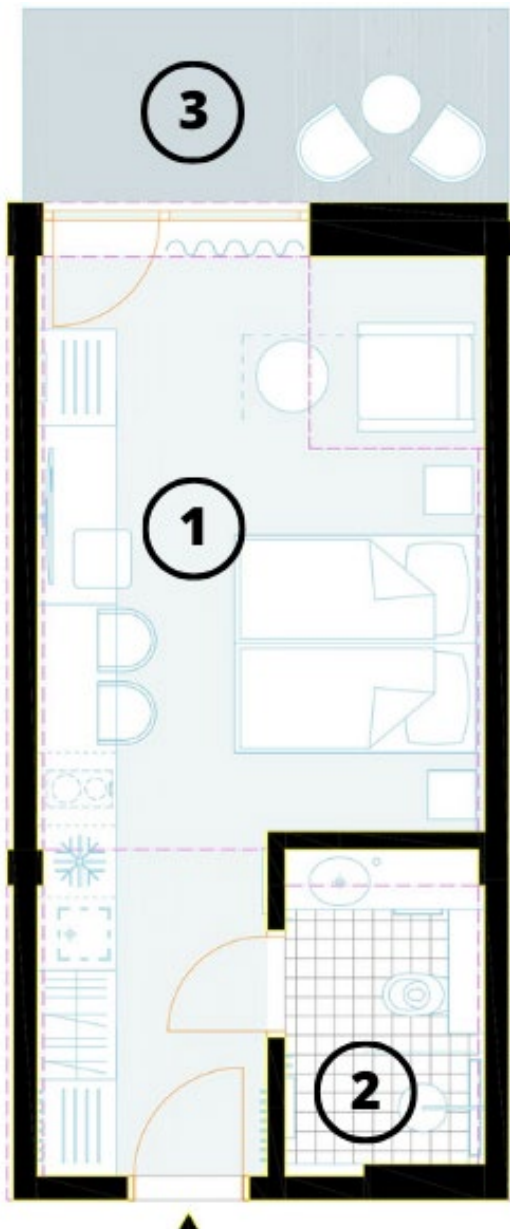

TATRY LAKE GARDEN

RESORT & SPA

1-izb. apt./1-room apt.: 313/A308
Blok/Block: A
Poschodie/Floor: Podkrovie

1.	Štúdio	23,47 m ²
2.	Kúpeľňa s WC	4,34 m ²
	Spolu interiér	27,81 m ²
3.	Balkón	6,18 m ²
	Spolu s balkónom	33,99 m ²