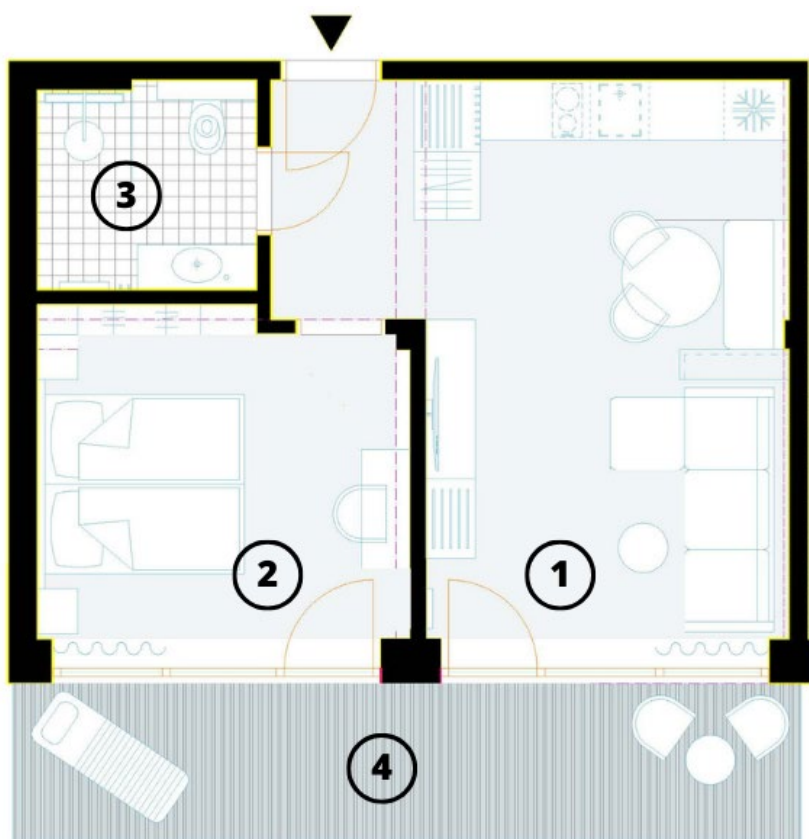

# TATRY LAKE GARDEN

RESORT & SPA

2-izb. apt./2-room apt.: 238/A211  
Blok/Block: A  
Poschodie/Floor: 2NP

1.	Hala + kuchynský kút	25,15 m <sup>2</sup>
2.	Izba	12,73 m <sup>2</sup>
3.	Kúpeľňa s WC	4,46 m <sup>2</sup>
	Spolu interiér	42,34 m <sup>2</sup>
4.	Balkón	10,30 m <sup>2</sup>
	Spolu s balkónom	52,64 m <sup>2</sup>