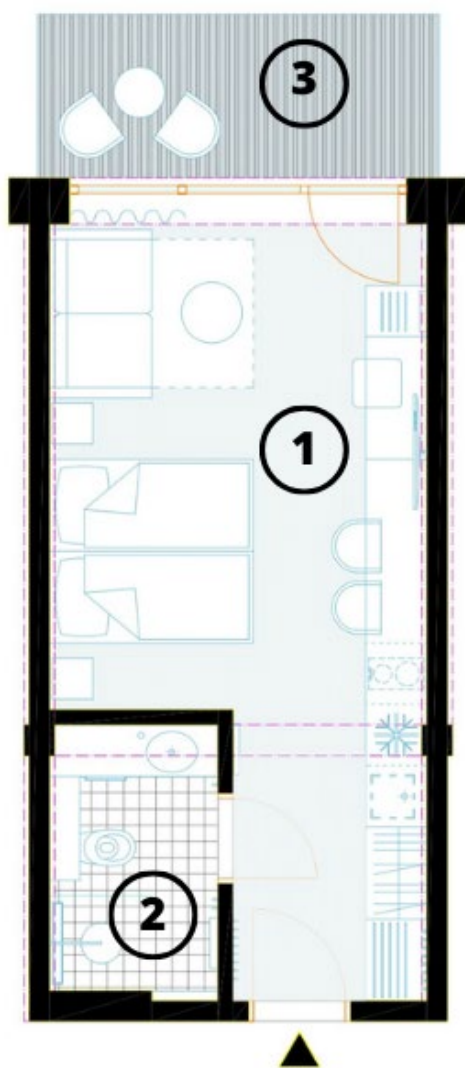

TATRY LAKE GARDEN

RESORT & SPA

1-izb. apt./1-room apt.: 228/A227
Blok/Block: A
Poschodie/Floor: 2NP

1.	Štúdio	23,86 m ²
2.	Kúpeľňa s WC	4,22 m ²
	Spolu interiér	28,08 m ²
3.	Balkón	6,35 m ²
	Spolu s balkónom	34,43 m ²