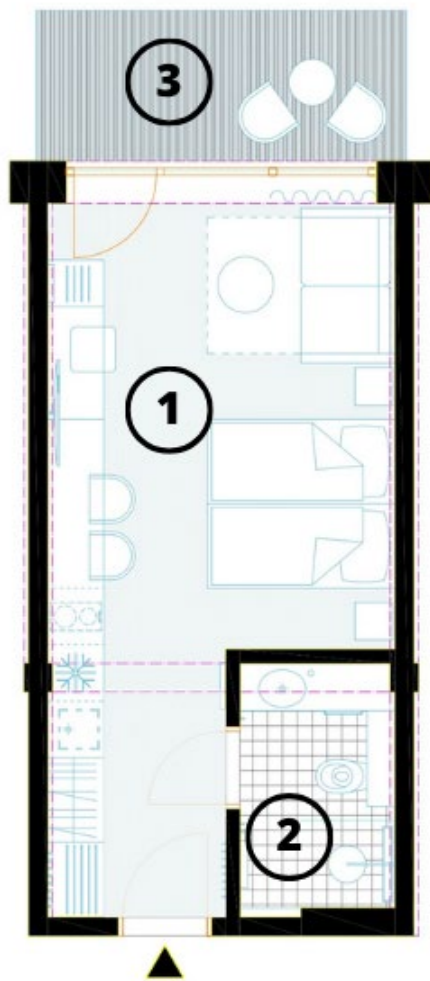

# TATRY LAKE GARDEN

RESORT & SPA

1-izb. apt./1-room apt.: 217/A213  
Blok/Block: A  
Poschodie/Floor: 2NP

1.	Štúdio	23,33 m <sup>2</sup>
2.	Kúpeľňa s WC	4,11 m <sup>2</sup>
	Spolu interiér	27,44 m <sup>2</sup>
3.	Balkón	6,33 m <sup>2</sup>
	Spolu s balkónom	33,77 m <sup>2</sup>