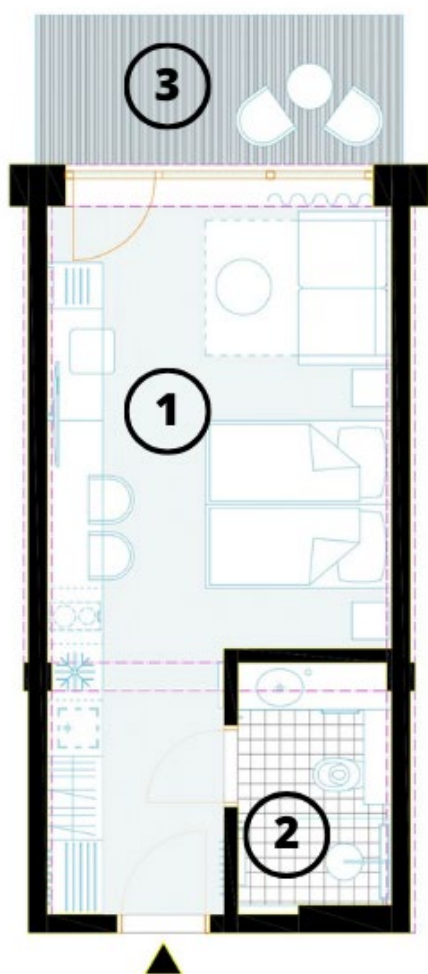

TATRY LAKE GARDEN

RESORT & SPA

1-izb. apt./1-room apt.: 211/A205
Blok/Block: A
Poschodie/Floor: 2NP

1.	Štúdio	23,62 m ²
2.	Kúpeľňa s WC	4,34 m ²
	Spolu interiér	27,96 m ²
3.	Balkón	6,35 m ²
	Spolu s balkónom	34,31 m ²