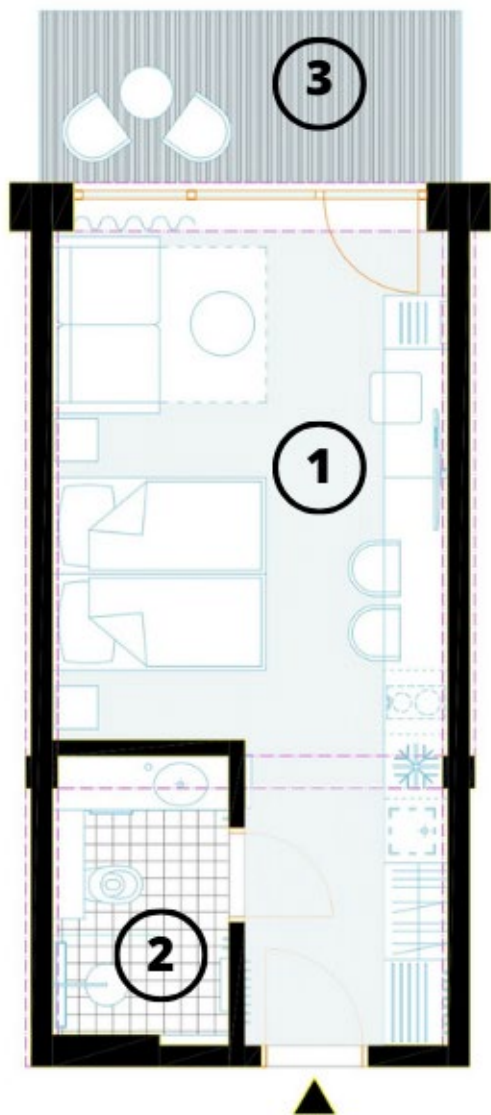

TATRY LAKE GARDEN

RESORT & SPA

1-izb. apt./1-room apt.: 116/A109
Blok/Block: A
Poschodie/Floor: 1NP

1.	Štúdio	23,47 m ²
2.	Kúpeľňa s WC	4,34 m ²
	Spolu interiér	27,81 m ²
3.	Balkón	6,35 m ²
	Spolu s balkónom	34,16 m ²