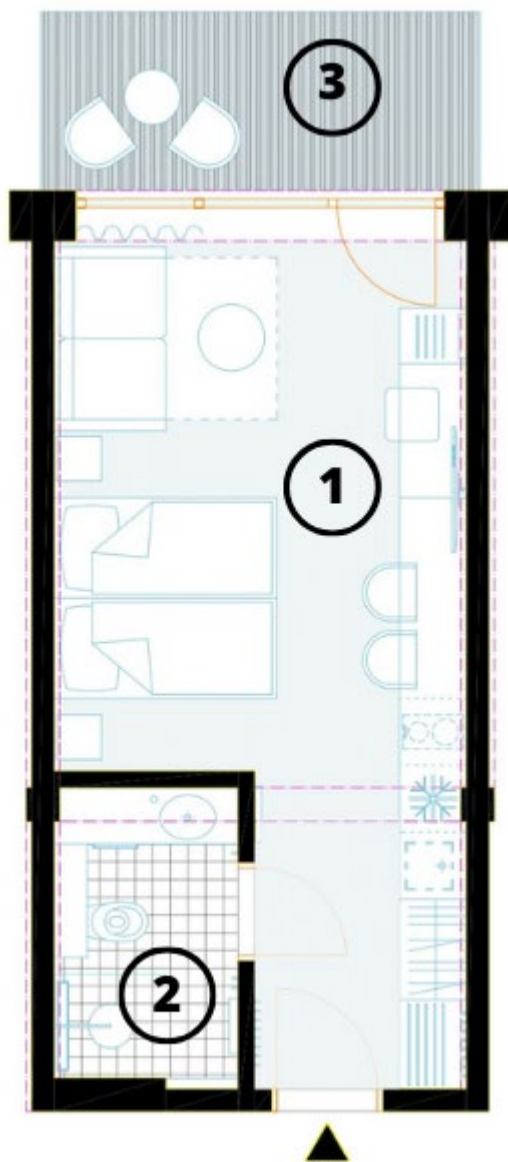

TATRY LAKE GARDEN

RESORT & SPA

1-izb. apt./1-room apt.: 112/A103
Blok/Block: A
Poschodie/Floor: 1NP

1.	Štúdio	23,20 m ²
2.	Kúpeľňa s WC	4,34 m ²
	Spolu interiér	27,54 m ²
3.	Balkón	5,43 m ²
	Spolu s balkónom	32,97 m ²