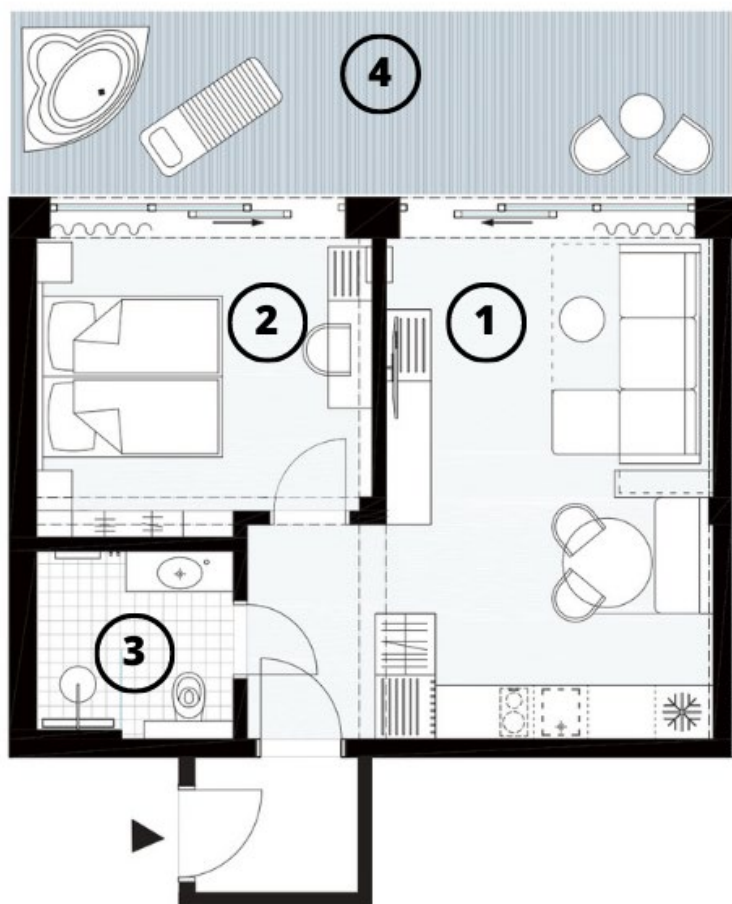

TATRY LAKE GARDEN

RESORT & SPA

2-izb. apt./2-room apt.: 110/A101
Blok/Block: A
Poschodie/Floor: 1NP

1.	Hala + kuchynský kút	27,33 m ²
2.	Izba	12,60 m ²
3.	Kúpeľňa s WC	4,62 m ²
	Spolu interiér	44,55 m ²
4.	Balkón	15,97 m ²
	Spolu s balkónom	60,52 m ²